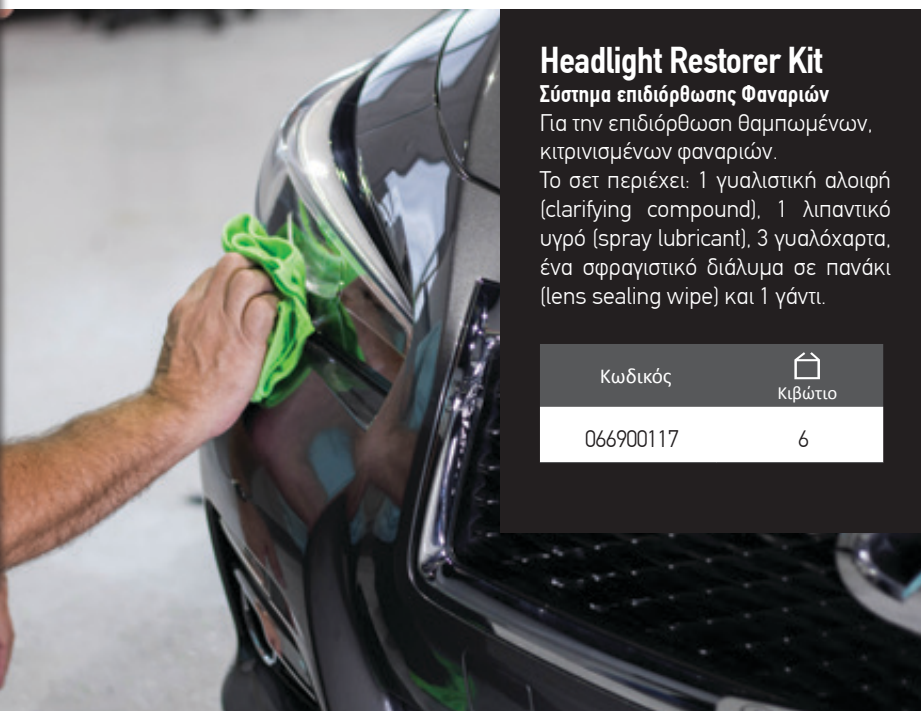

Headlight Restorer Kit

Σύστημα επιδιόρθωσης Φαναριών

Για την επιδιόρθωση θαμπωμένων, κιτρινισμένων φαναριών.

Το σετ περιέχει: 1 γυαλιστική αλοιφή (clarifying compound), 1 λιπαντικό υγρό (spray lubricant), 3 γυαλόχαρτα, ένα σφραγιστικό διάλυμα σε πανάκι (lens sealing wipe) και 1 γάντι.

Κωδικός	Κιβώτιο
066900117	6